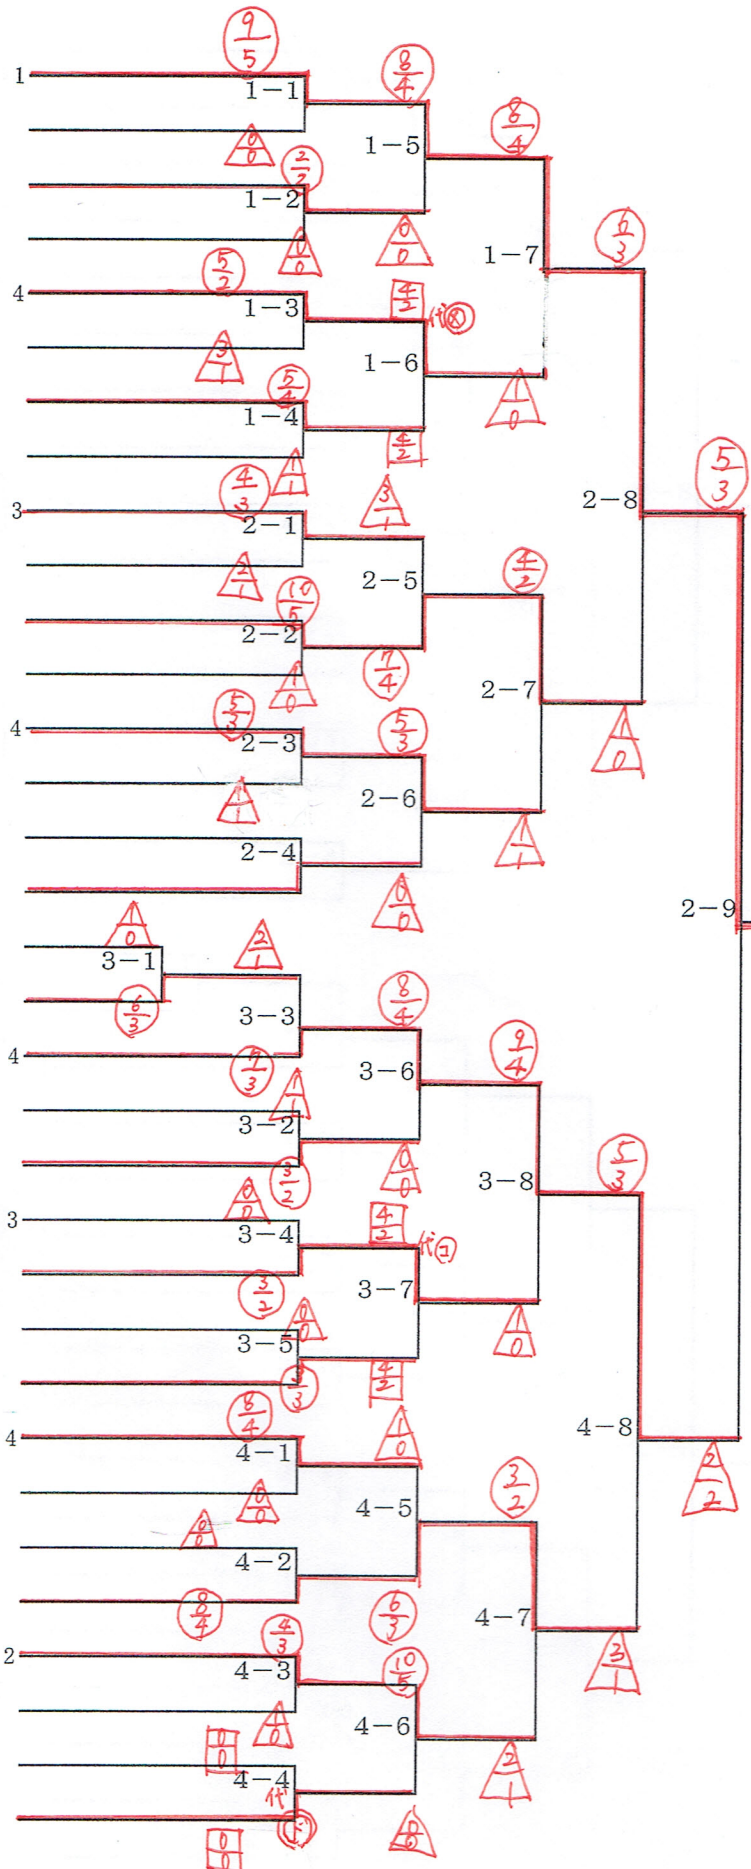

小学生団体試合

- 1 凌雲館村雲道場A
- 2 婦中町少年剣道教室B
- 3 小杉南剣道スポーツ少年団
- 4 呉羽剣道少年団
- 5 あしつき剣友会A
- 6 立山剣道学園
- 7 芝園剣道クラブB
- 8 庄川町少年剣道教室
- 9 滑川市少年剣道教室A
- 10 凌雲館向陽台B
- 11 井波剣道少年団
- 12 氷見有信館
- 13 富山剣仁会A
- 14 西条スポーツ少年団A
- 15
- 16 富山武道館B
- 17 凌雲館村雲道場B
- 18 小杉南剣道教室
- 19 芝園剣道クラブA
- 20 滑川市少年剣道教室B
- 21 水橋錬成館
- 22 上市剣道同好会
- 23 婦中町少年剣道教室A
- 24 富山剣仁会B
- 25 あしつき剣友会B
- 26 新湊少年剣道教室
- 27 福野剣道教室
- 28 西条スポーツ少年団B
- 29 凌雲館向陽台A
- 30 富山武道館A
- 31 砺波武道館
- 32 晴武館荒井道場
- 33 小矢部市剣道教室

凌雲館村雲道場A