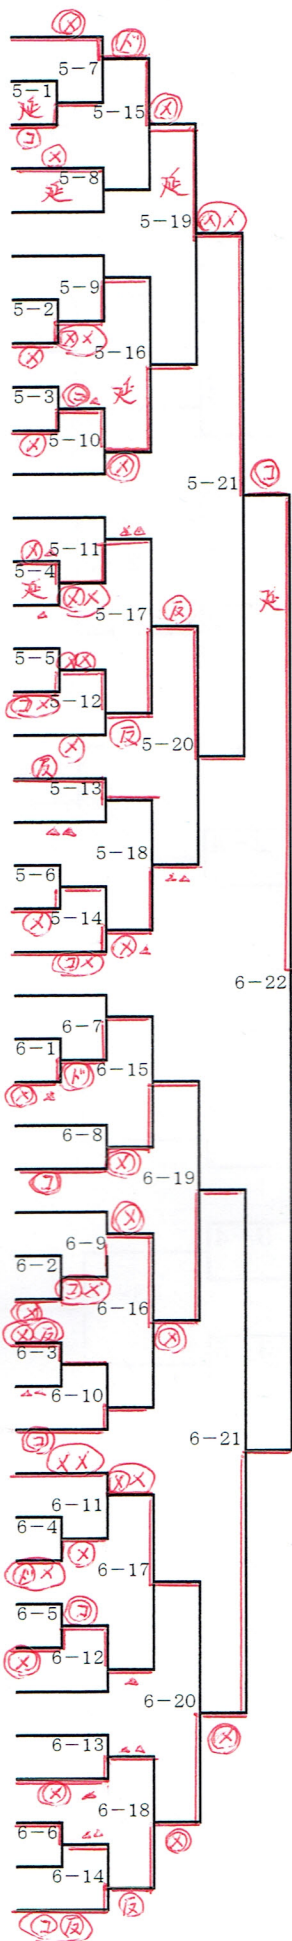

中学生男子

- 1 山本 悠真 凌雲館
- 2 針山 知己 芝園
- 3 加藤 優和 婦中
- 4 金森友二郎 小杉南ス
- 5 柏 湧太 水橋
- 6 始良 壮志 富山剣仁会
- 7 高田 知樹 福野
- 8 郷倉 峻生 小杉南
- 9 上村 凌士 滑川
- 10 多田 圭護 立山
- 11 石黒 颯汰 一到館開
- 12 川口 侑輝 新湊
- 13 浜谷裕一郎 上市同好
- 14 杉森 佑紀 井波
- 15 高道 樹 求道館
- 16 宮本 迅 あしつき
- 17 芳村 直幸 小杉南ス
- 18 大谷 唐政 庄川
- 19 西田 光社 凌雲館向陽
- 20 黒田 浩章 氷見
- 21 野原 幸太 砺波
- 22 川下 遼人 晴武館
- 23 福原 溪介 上市同好
- 24 細岡 隼樹 滑川
- 25 柳瀬 亮太 芝園
- 26 佐渡 巧 婦中
- 27 金子 倫久 新湊
- 28 砂田幸太郎 あしつき
- 29 山田 大樹 福野
- 30 吉野 達哉 凌雲館
- 31 長原 瑛吾 砺波
- 32 中川 拓海 一到館開
- 33 中山 智祐 井波
- 34 加賀谷重考 富山武道館
- 35 横山 一貴 小杉
- 36 野沢 俊貴 凌雲館向陽
- 37 黒田 真平 水橋
- 38 椀澤 奏太 氷見
- 39 石黒 康祐 庄川
- 40 佐伯 和紀 求道館
- 41 山田 向楊 晴武館
- 42 河原 大輝 富山剣仁会
- 43 高堂 敬仁 小杉南
- 44 高井 佑基 立山

山本悠真

- 西部 優人 婦中 45
- 堀江 将弥 水橋 46
- 山口 颯太 芝園 47
- 南 歩薫 富山武道館 48
- 河合 孝紀 福野 49
- 大野 劍 凌雲館 50
- 関谷 隼 富山剣仁会 51
- 山本 泰斗 庄川 52
- 上村 純士 滑川 53
- 野原龍ノ介 砺波 54
- 尾島 良信 上市同好 55
- 水口 脩弥 井波 56
- 森 勇人 富山武道館 57
- 栗林 大成 小杉 58
- 毛利 詩音 求道館 59
- 山本 悠偉 一到館開 60
- 中島 伸 あしつき 61
- 大川 仁士 晴武館 62
- 砂 和樹 凌雲館向陽 63
- 齊藤 大輔 氷見 64
- 経堂 拓郎 立山 65
- 金森太一郎 小杉南 66
- 澤田 幹太 凌雲館 67
- 森 健斗 求道館 68
- 福田 創 新湊 69
- 九曜 幹哉 富山剣仁会 70
- 永田 晃久 砺波 71
- 吉田 拓矢 西条 72
- 岡崎 義樹 婦中 73
- 瀧口 直哉 晴武館 74
- 梶谷 侑生 小杉 75
- 広田 智 福野 76
- 轡田 大樹 凌雲館向陽 77
- 荒井 達輝 水橋 78
- 成田 滉生 一到館開 79
- 小西 亮輔 小杉南 80
- 水戸 悠河 芝園 81
- 藤永 勝 庄川 82
- 武田 将征 井波 83
- 高木 魁駿 上市同好 84
- 喜多村雅人 立山 85
- 竹岸 友康 氷見 86
- 卷田 康貴 あしつき 87
- 奥村 裕也 富山武道館 88