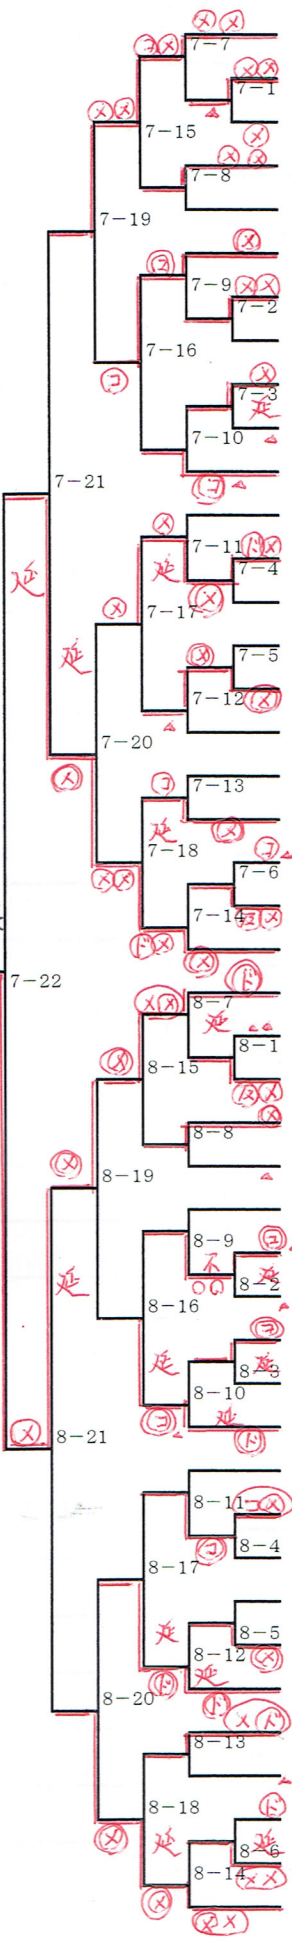

中学生男子

- 1 山本 悠真 凌雲館
- 2 針山 知己 芝園
- 3 加藤 優和 婦中
- 4 金森友二郎 小杉南ス
- 5 柏 湧太 水橋
- 6 始良 壮志 富山剣仁会
- 7 高田 知樹 福野
- 8 郷倉 峻生 小杉南
- 9 上村 凌士 滑川
- 10 多田 圭護 立山
- 11 石黒 颯汰 一到館開
- 12 川口 侑輝 新湊
- 13 浜谷裕一郎 上市同好
- 14 杉森 佑紀 井波
- 15 高道 樹 求道館
- 16 宮本 迅 あしつき
- 17 芳村 直幸 小杉南ス
- 18 大谷 唐政 庄川
- 19 西田 光社 凌雲館向陽
- 20 黒田 浩章 氷見
- 21 野原 幸太 砺波
- 22 川下 遼人 晴武館
- 23 福原 溪介 上市同好
- 24 細岡 隼樹 滑川
- 25 柳瀬 亮太 芝園
- 26 佐渡 巧 婦中
- 27 金子 倫久 新湊
- 28 砂田幸太郎 あしつき
- 29 山田 大樹 福野
- 30 吉野 達哉 凌雲館
- 31 長原 瑛吾 砺波
- 32 中川 拓海 一到館開
- 33 中山 智祐 井波
- 34 加賀谷重考 富山武道館
- 35 横山 一貴 小杉
- 36 野沢 俊貴 凌雲館向陽
- 37 黒田 真平 水橋
- 38 椀澤 奏太 氷見
- 39 石黒 康祐 庄川
- 40 佐伯 和紀 求道館
- 41 山田 向楊 晴武館
- 42 河原 大輝 富山剣仁会
- 43 高堂 敬仁 小杉南
- 44 高井 佑基 立山

山本悠真

- 西部 優人 婦中 45
- 堀江 将弥 水橋 46
- 山口 颯太 芝園 47
- 南 歩薫 富山武道館 48
- 河合 孝紀 福野 49
- 大野 劍 凌雲館 50
- 関谷 隼 富山剣仁会 51
- 山本 泰斗 庄川 52
- 上村 純士 滑川 53
- 野原龍ノ介 砺波 54
- 尾島 良信 上市同好 55
- 水口 脩弥 井波 56
- 森 勇人 富山武道館 57
- 栗林 大成 小杉 58
- 毛利 詩音 求道館 59
- 山本 悠偉 一到館開 60
- 中島 伸 あしつき 61
- 大川 仁士 晴武館 62
- 砂 和樹 凌雲館向陽 63
- 齊藤 大輔 氷見 64
- 経堂 拓郎 立山 65
- 金森太一郎 小杉南 66
- 澤田 幹太 凌雲館 67
- 森 健斗 求道館 68
- 福田 創 新湊 69
- 九曜 幹哉 富山剣仁会 70
- 永田 晃久 砺波 71
- 吉田 拓矢 西条 72
- 岡崎 義樹 婦中 73
- 瀧口 直哉 晴武館 74
- 梶谷 侑生 小杉 75
- 広田 智 福野 76
- 轡田 大樹 凌雲館向陽 77
- 荒井 達輝 水橋 78
- 成田 滉生 一到館開 79
- 小西 亮輔 小杉南 80
- 水戸 悠河 芝園 81
- 藤永 勝 庄川 82
- 武田 将征 井波 83
- 高木 魁駿 上市同好 84
- 喜多村雅人 立山 85
- 竹岸 友康 氷見 86
- 卷田 康貴 あしつき 87
- 奥村 裕也 富山武道館 88