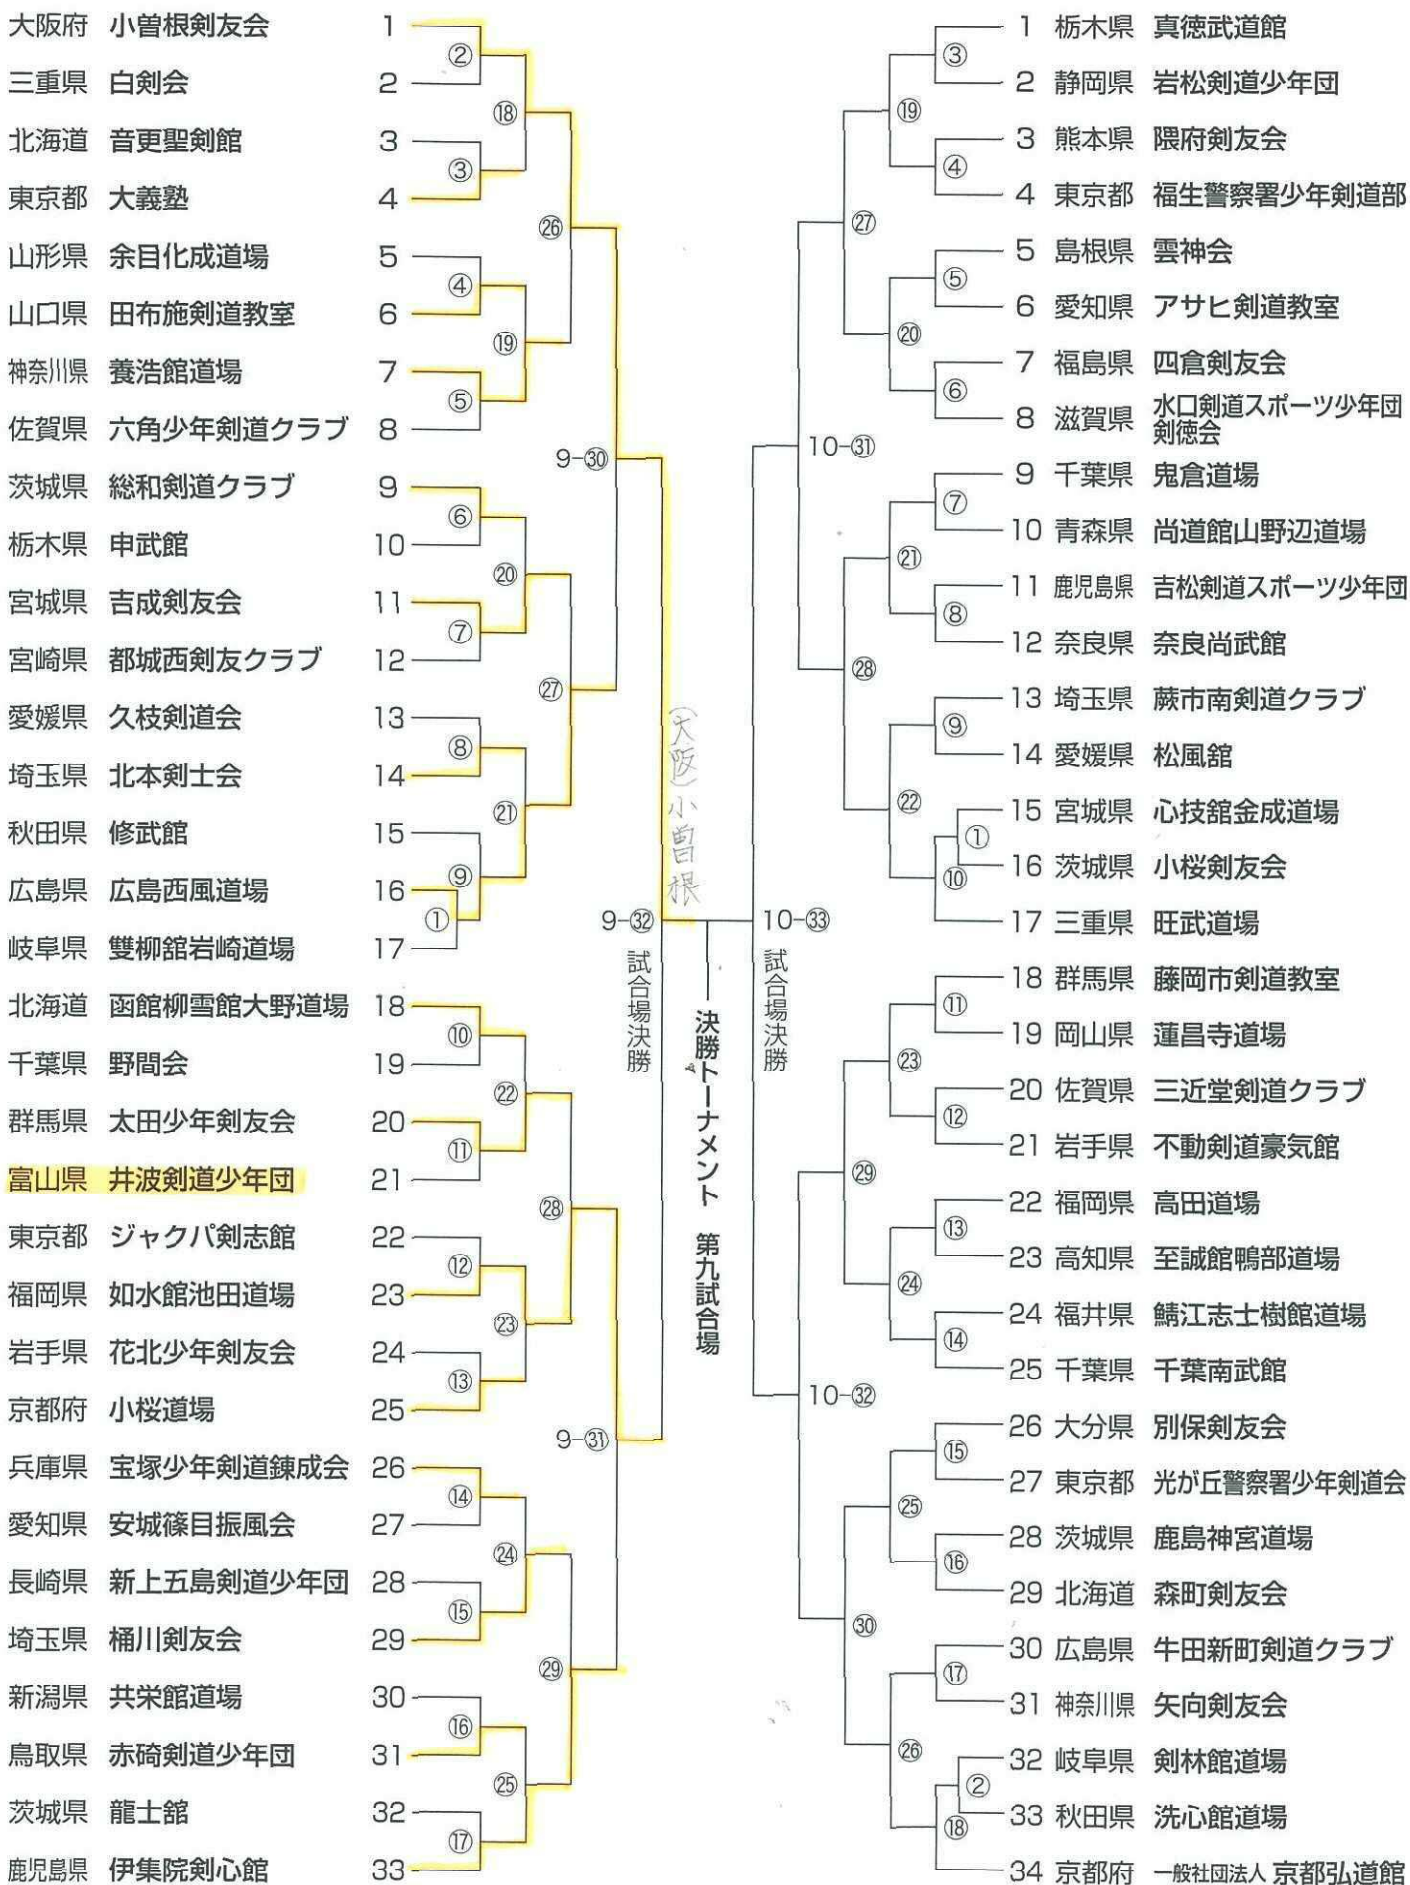

大会式次第

7月28日

1	選手・役員集合	8:50
2	開会の辞	9:00
3	国歌斉唱	
4	優勝旗・優勝杯返還	
5	大会会長挨拶	9:10
6	来賓祝辞	9:15
7	表彰	
8	審判長注意	9:40
9	錬成誓いの言葉	9:45
10	体験・実践発表	
11	小学生団体戦 (16試合場)	10:15~18:20
12	小学生団体戦表彰	18:25
13	閉会の辞	18:40

7月30日

1	選手・役員集合	8:50
2	開会の辞	9:00
3	国歌斉唱	
4	優勝旗・優勝杯返還	
5	大会会長挨拶	
6	来賓祝辞	
7	審判長注意	9:20
8	錬成誓いの言葉	9:25
9	体験・実践発表	
10	中学生団体戦 (16試合場)	10:00~17:30
11	中学生団体戦表彰	17:35
12	閉会の辞	17:50

表紙写真の一部は株式会社フォトクリエイティブ様よりご提供頂きました。