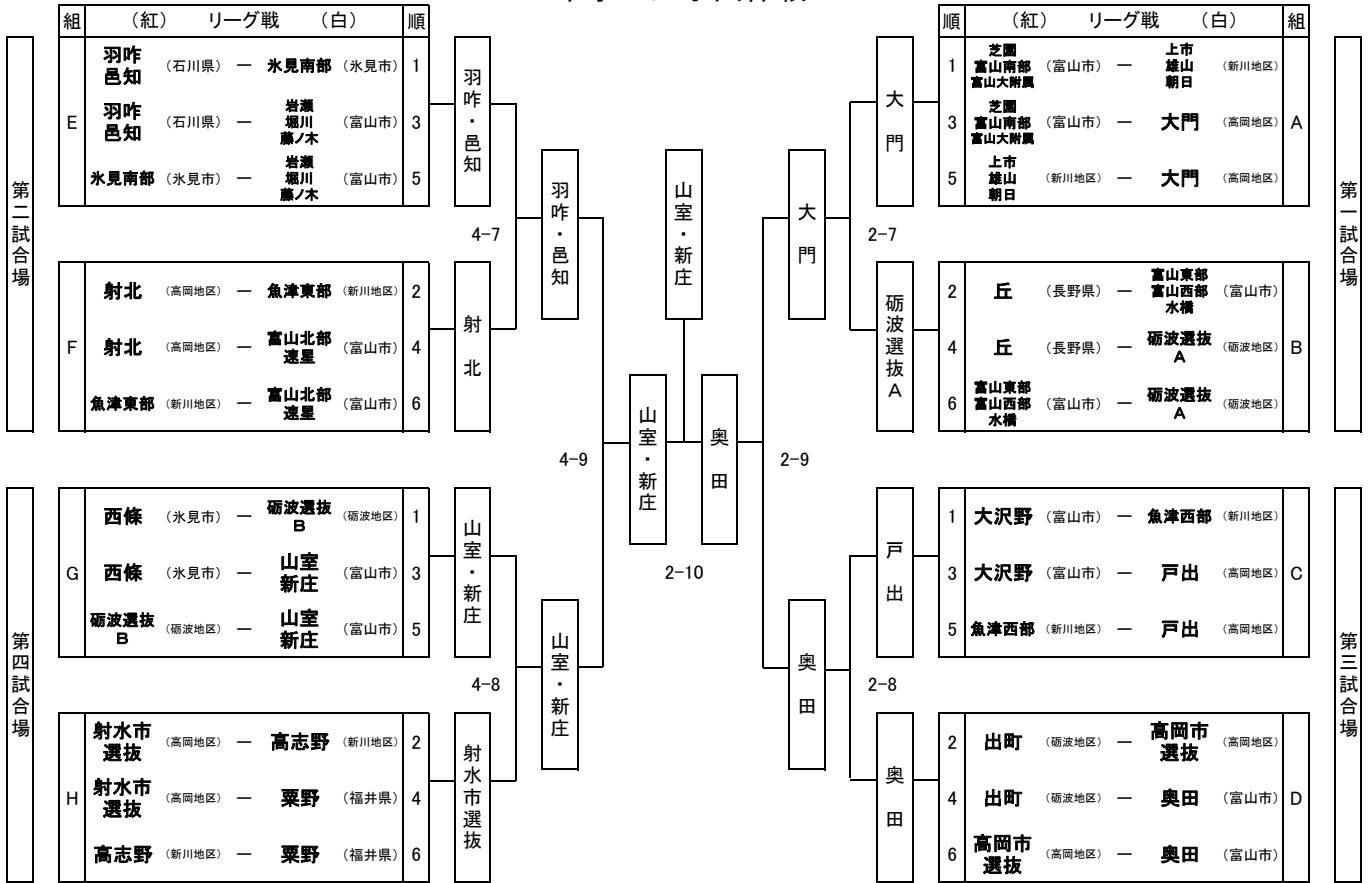

中学生男子団体戦

中学生女子団体戦

中学生男子団体 予選リーグ

Aリーグ 1位:羽咋 2位:大沢野・富山西部・水橋 3位:新湊南部

新湊南部			羽咋			新湊南部			大沢野・富山西部・水橋			羽咋			大沢野・富山西部・水橋							
先	川口	—	西村	先	川口	メ	—	メ	田口	先	西村	メ	—	コ	田口	先	西村	メ	—	コ	田口	
次	京谷	—	メ	メ	芳永	次	京谷	—	メ	メ	矢合	次	京谷	—	メ	メ	矢合	次	京谷	—	メ	メ
中	塩谷	—	—	—	池田	中	塩谷	—	メ	メ	吉田	中	塩谷	—	—	—	吉田	中	塩谷	—	—	—
副	浦上	—	メ	—	中島	副	浦上	—	—	—	加祢山	副	浦上	—	—	—	加祢山	副	浦上	—	—	—
大	魚谷	—	—	—	南	大	魚谷	—	メ	—	宮川	大	魚谷	—	—	—	宮川	大	魚谷	—	—	—

Bリーグ 1位:富山大附属 2位:庄川 3位:魚津市選抜

魚津市選抜			富山大附属			魚津市選抜			庄川			富山大附属			庄川										
先	高林	—	メ	メ	飯島	先	高林	ド	メ	—	メ	松川	先	飯島	メ	—	メ	松川	先	飯島	メ	—	メ		
次	高瀬	—	—	—	川原	次	高瀬	—	—	—	菅	次	川原	メ	メ	—	—	菅	次	川原	メ	メ	—	—	
中	高牀	—	メ	メ	荒谷	中	高牀	—	—	—	藤井	中	荒谷	反	メ	—	—	藤井	中	荒谷	反	メ	—	—	
副	追野	メ	—	メ	高松	副	追野	—	—	コ	板戸	副	高松	—	—	コ	コ	板戸	副	高松	—	—	コ	コ	
大	八倉巻	—	メ	メ	加賀谷	大	八倉巻	ド	—	メ	メ	白山	大	加賀谷	メ	メ	—	—	白山	大	加賀谷	メ	メ	—	—