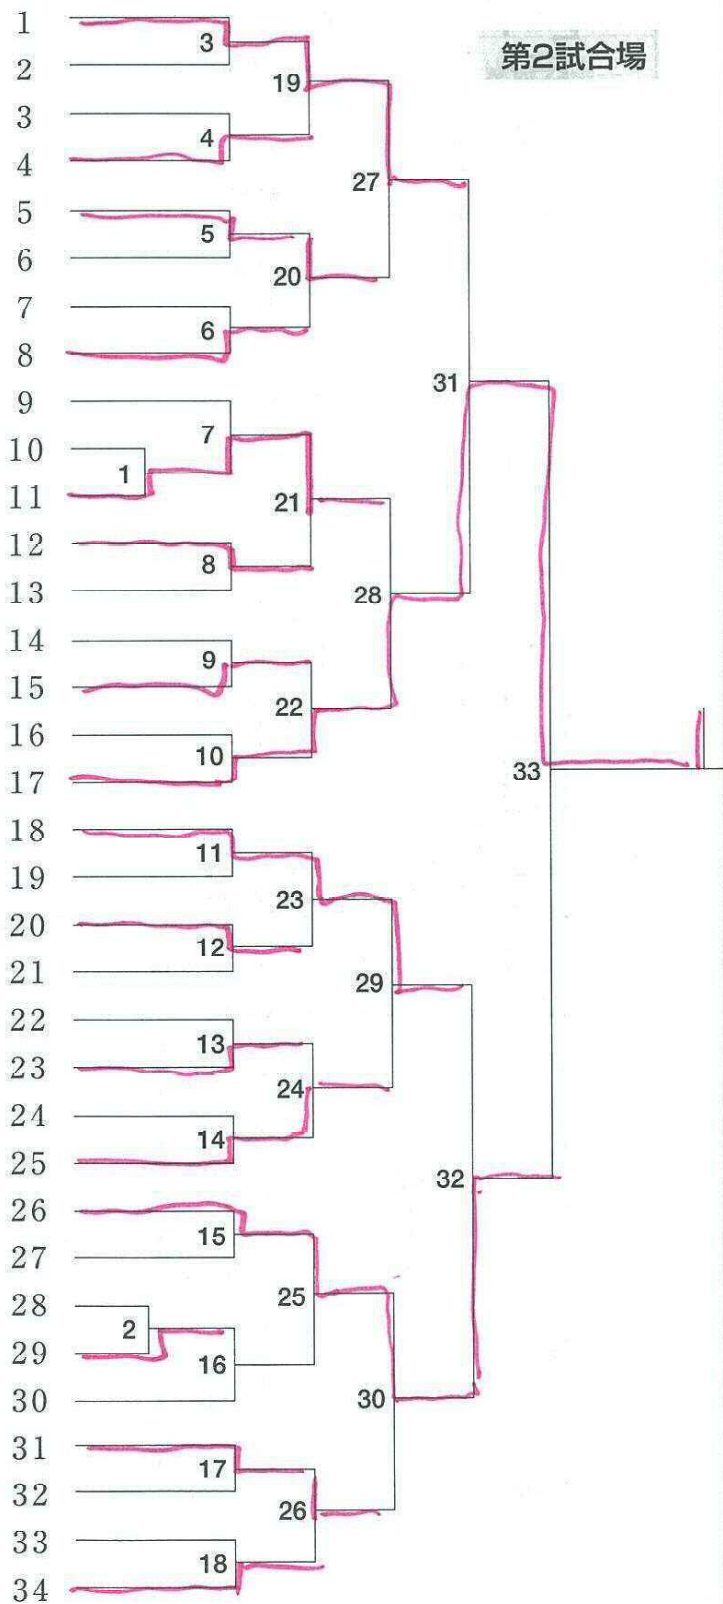

【個人戦】中学生女子の部

優 勝

準優勝

- 鈴木 伶奈 (白根剣士会道場) 1
- 五十嵐智子 (金津中学校) 2
- 山崎 優 (新津第五中学校) 3
- 樋口 夏南 (佐々木中学校) 4
- 古田島友美子 (心武館道場) 5
- 小林 滂 (北辰中学校) 6
- 山本 美音 (小針中学校) 7
- 小林 海音 (味方中学校) 8
- 澤田 陽生 (白根北中学校) 9
- 神保 琴好 (燕武館道場) 10
- 本間 結衣 (下山剣道教室) 11
- 小山 さりか (藪塚剣道クラブ) 12
- 須貝 菜央 (中条中学校) 13
- 篠田 晃里 (志学館道場) 14
- 坂井 留菜 (下田中学校) 15
- 堀川 倫華 (宮浦中学校) 16
- 田中 静日 (高田修道館) 17
- 風間 達子 (五泉北中学校) 18
- 諸橋 珠莉 (三条剣道倶楽部) 19
- 金山 莉子 (燕剣道練誠会) 20
- 高野 ななか (小須戸中学校) 21
- 長井 帆乃佳 (味方中学校) 22
- 堀井 里花子 (巻西中学校) 23
- 酒井 華 (巻東中学校) 24
- 福王寺 菜々子 (中之島中学校) 25
- 杉山 幸生 (潟東少年剣士会) 26
- 清水 美月 (亀田中学校) 27
- 岸本 音瑤 (長岡南中学校) 28
- 宮本 彩名 (鳥屋野中学校) 29
- 遠藤 涼菜 (内野中学校) 30
- 本間 菜つ海 (内野スポーツ少年団) 31
- 斎藤 愛由 (中条剣道連盟) 32
- 佐藤 瀬那 (湯之谷中学校) 33
- 高橋 夏海 (白根北中学校) 34

【個人戦】中学生女子の部

3 位

3 位

第4試合場