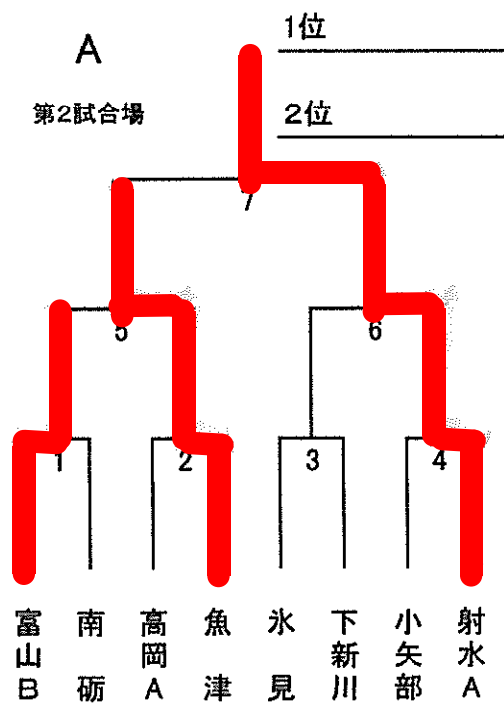

平成 28 年度 富山県スポーツフェスタ
第 69 回 富山県民体育大会剣道競技（二部）
中学団体・一般団体

日 時 平成 28 年 7 月 24 日（日）
9 時 開会

場 所 射水市大門総合体育館

主 管 （一財）富山県剣道連盟

第69回 富山県民体育大会 中学 団 体

二部

男 子

女 子