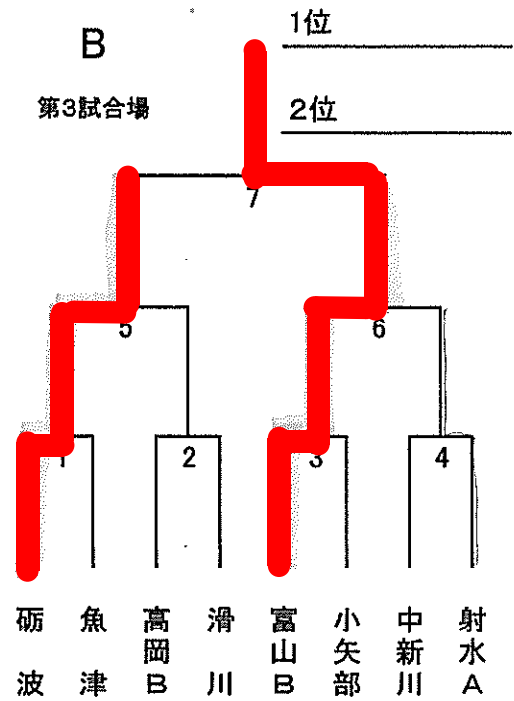

平成 28 年度 富山県スポーツフェスタ
第 69 回 富山県民体育大会剣道競技（二部）
中学団体・一般団体

日 時 平成 28 年 7 月 24 日（日）
9 時 開会

場 所 射水市大門総合体育館

主 管 （一財）富山県剣道連盟

第69回 富山県民体育大会 中学 団 体

二部

男 子

女 子