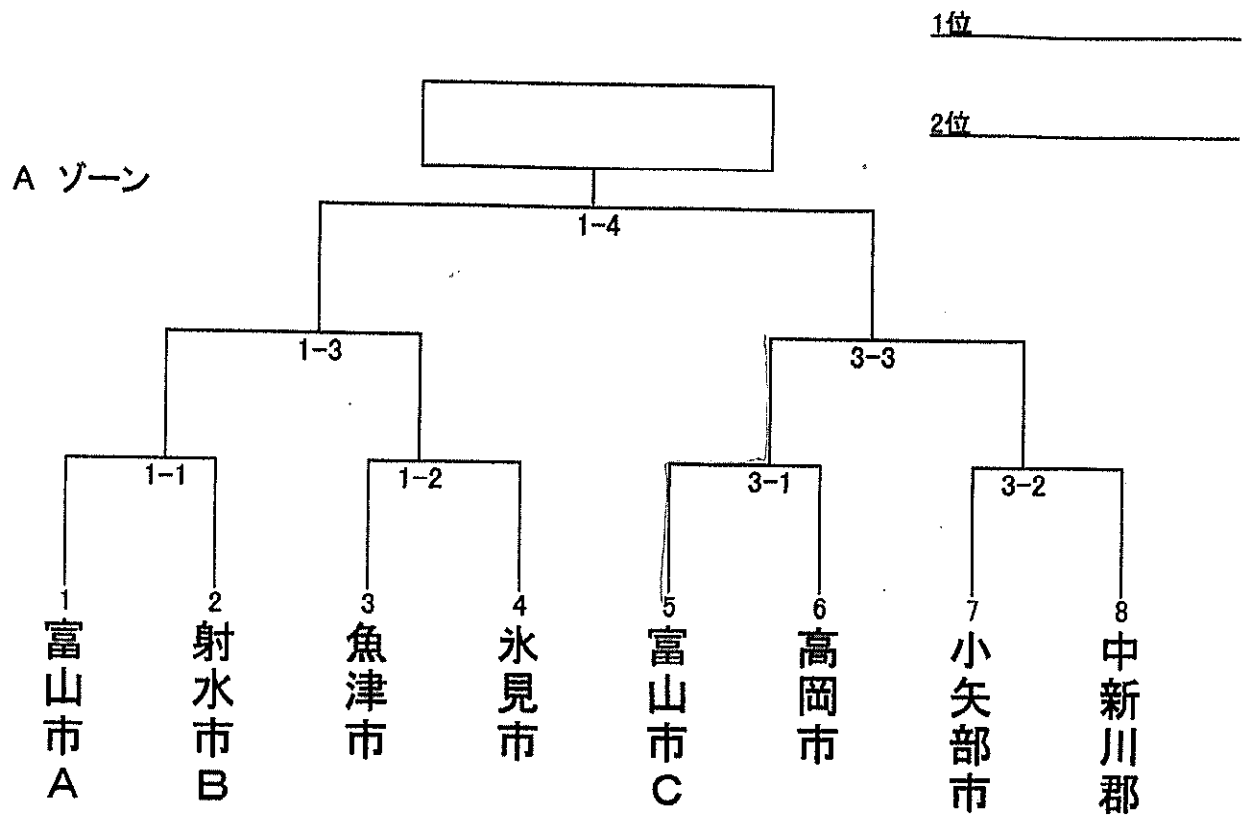

第69回 富山県民体育大会

二部

一般団体