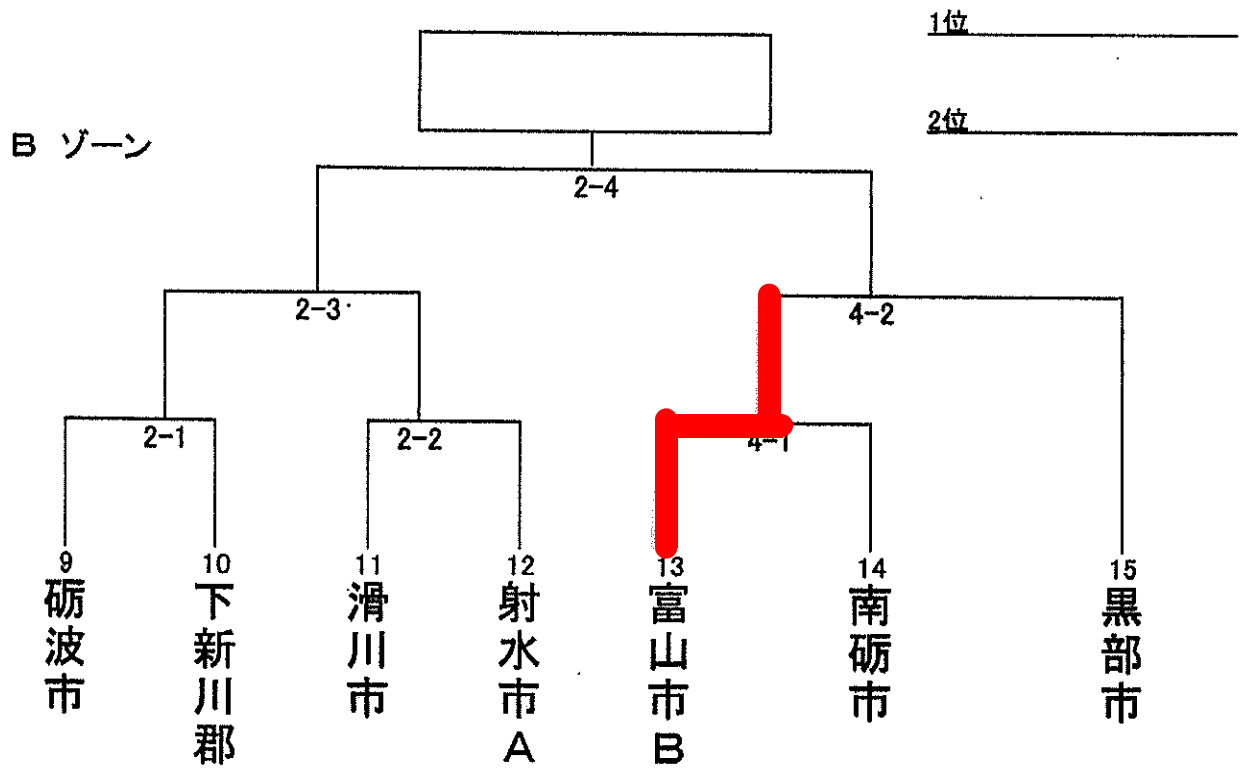

第69回 富山県民体育大会

二部

一般団体