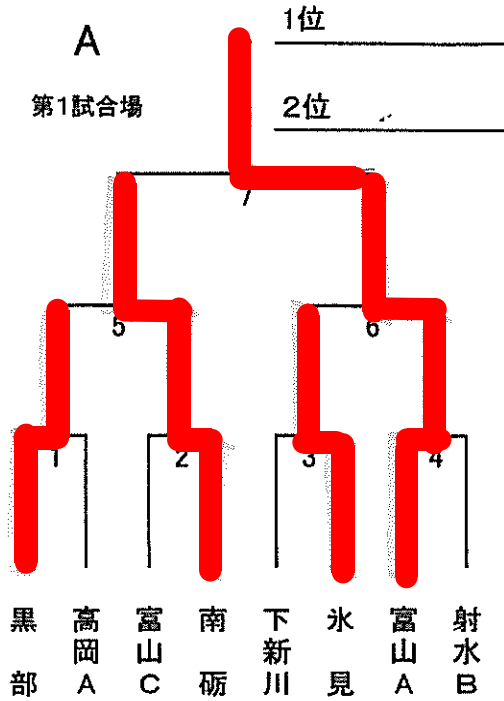

平成 28 年度 富山県スポーツフェスタ
第 69 回 富山県民体育大会剣道競技（二部）
中学団体・一般団体

日 時 平成 28 年 7 月 24 日（日）
9 時 開会

場 所 射水市大門総合体育館

主 管 （一財）富山県剣道連盟

第69回 富山県民体育大会 中学 団 体

二部

男 子

女 子