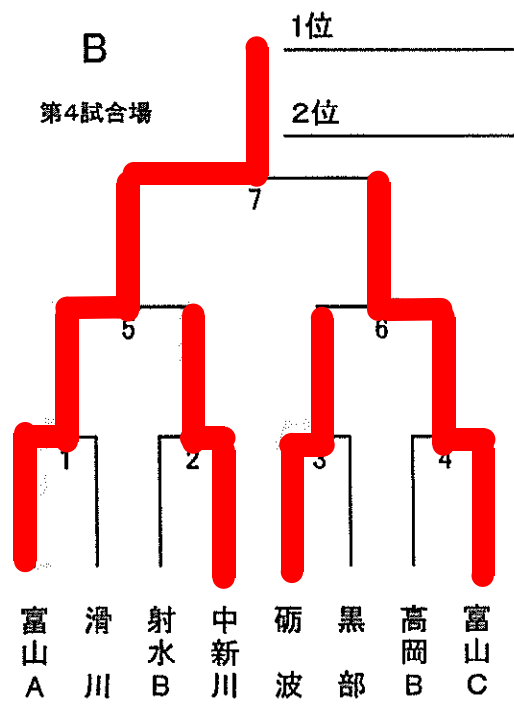

平成 28 年度 富山県スポーツフェスタ
第 69 回 富山県民体育大会剣道競技（二部）
中学団体・一般団体

日 時 平成 28 年 7 月 24 日（日）
9 時 開会

場 所 射水市大門総合体育館

主 管 （一財）富山県剣道連盟

第69回 富山県民体育大会 中学 団 体

二部

男 子

女 子

X X 久富

$\frac{4}{3}$