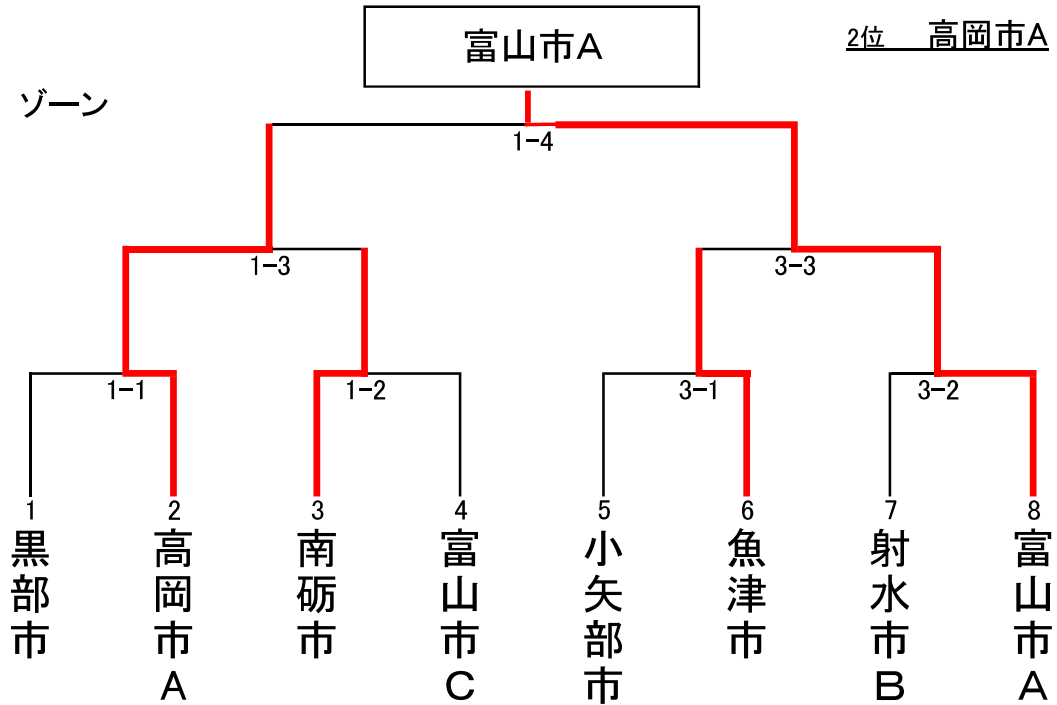

第70回 富山県民体育大会

二部

一般団体

1位 富山市A

2位 高岡市A

A ゾーン