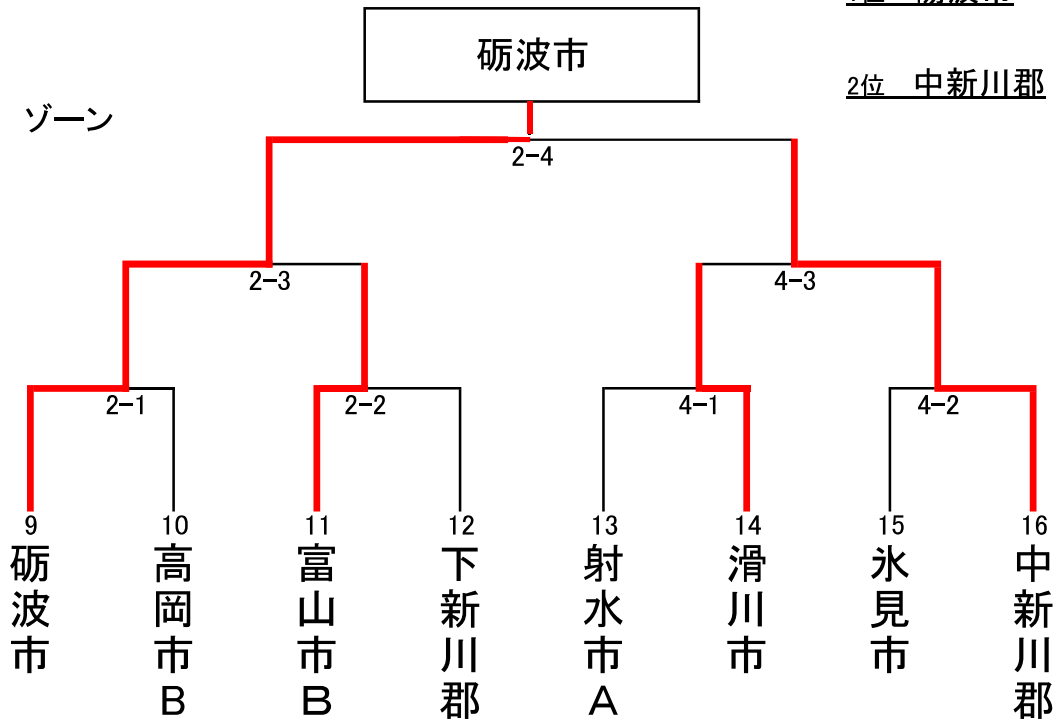

B ゾーン

平成29年度 県体2部(中学)組み合わせ

男 子

女 子

一般団体

Aゾーン

1回戦

高岡市A			黒部市		
先	吉田	—		若田	
次	寺林	ココ	—	池田	
中	竹内	メコ	—	草別	
副	清水	メメ	—	松原	
大	松川		—	中村	