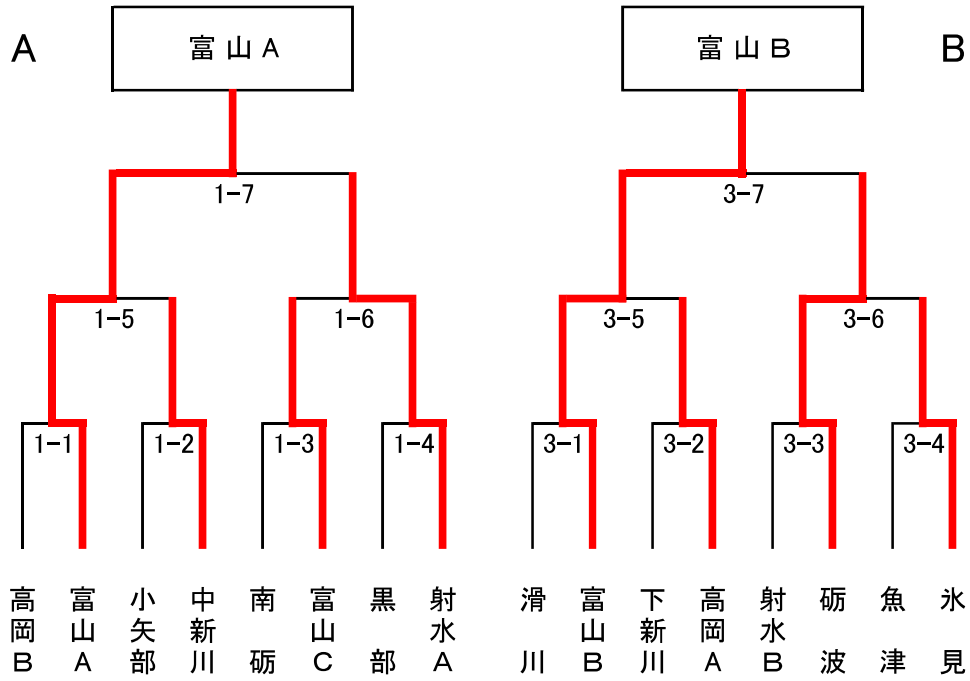

B ゾーン

平成29年度 県体2部(中学)組み合わせ

男 子

女 子

一般団体

Aゾーン

1回戦

高岡市A			黒部市		
先	吉田	—		若田	
次	寺林	ココ	—	池田	
中	竹内	メコ	—	草別	
副	清水	メメ	—	松原	
大	松川		—	中村	