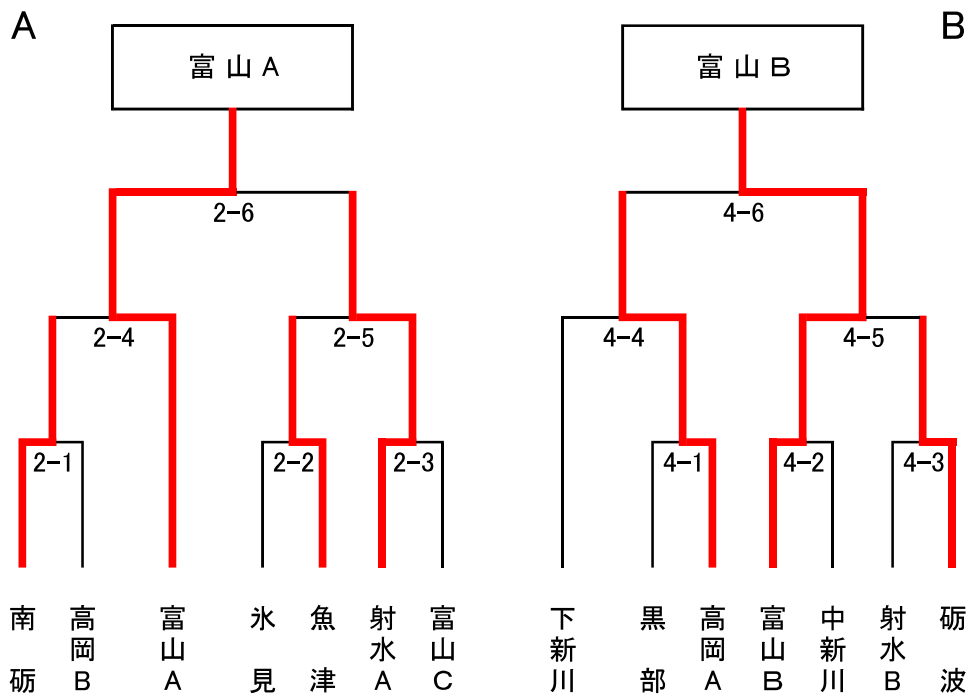

B ゾーン

平成29年度 県体2部(中学)組み合わせ

男 子

女 子

一般団体

Aゾーン

1回戦

高岡市A			黒部市		
先	吉田	—		若田	
次	寺林	ココ	—	池田	
中	竹内	メコ	—	草別	
副	清水	メメ	—	松原	
大	松川		—	中村	