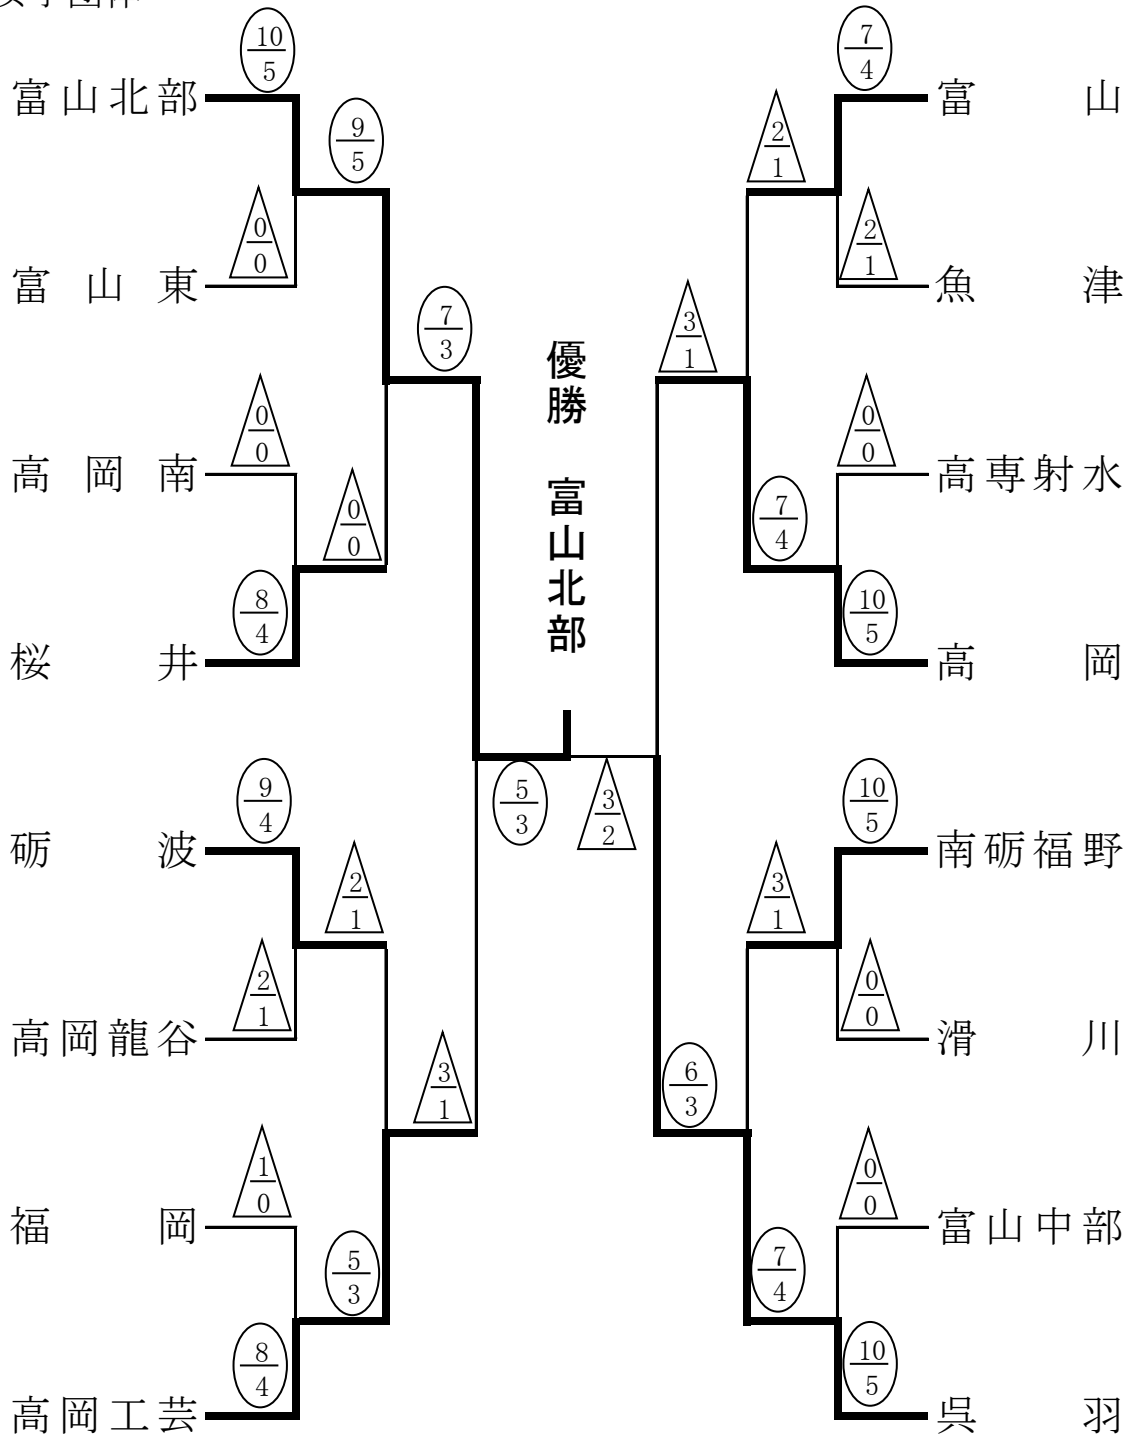

○女子団体

女子団体 準決勝

校名	先鋒	次峰	中堅	副将	大将	勝敗
富山北部	杉岡	澤田	藤野	飯田	村井	$\frac{7}{3}$
						
高岡工芸						$\frac{3}{1}$
	四谷		川島	中	横山	

校名	先鋒	次峰	中堅	副将	大将	勝敗
高岡	石川	魚谷	井上	大島	渡部	$\frac{3}{1}$
		▲ メ				
呉羽						$\frac{6}{3}$
	西川	竹原	向出	中川	高堂	

決勝

校名	先鋒	次峰	中堅	副将	大将	勝敗
富山北部	杉岡	澤田	藤野	飯田	村井	$\frac{5}{3}$
						
呉羽		ド				$\frac{3}{2}$
	西川	竹原	向出	中川	高堂	