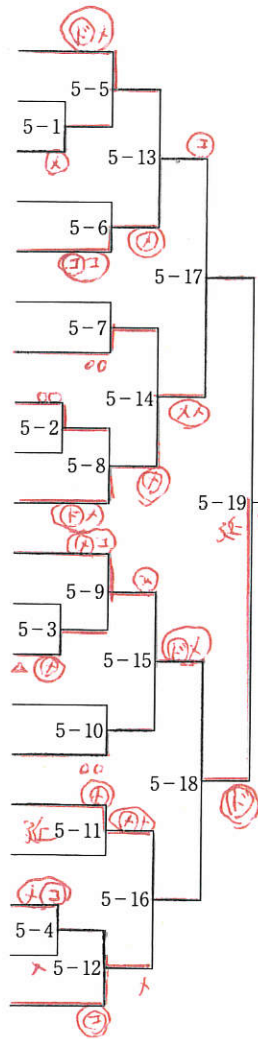

中学生女子

- 1 高橋 奏乃 井波
- 2 内海 紅葉 大沢野
- 3 江本 遥 小杉南
- 4 坂巻 滯 一到館
- 5 室崎 莉子 高岡武道館
- 6 ~~黒川 真由 小杉~~
- 7 中井 結菜 富山武道館
- 8 大石 來奈 直心会
- 9 ~~黒川 蘭 芝園~~
- 10 奥村望乃果 凌雲館
- 11 植山 歩 富山剣仁会
- 12 大窪 小晴 福野
- 13 名苗 和花 氷見
- 14 ~~北條 美空 あしつき~~
- 15 嶋作 美礼 上市
- 16 永井 陽香 広徳会
- 17 金田 馨子 小杉南スポ
- 18 須川こころ 北部
- 19 ~~中井 奏音 婦中~~
~~易頼 心 立山~~
- 20 内田 結心 立山