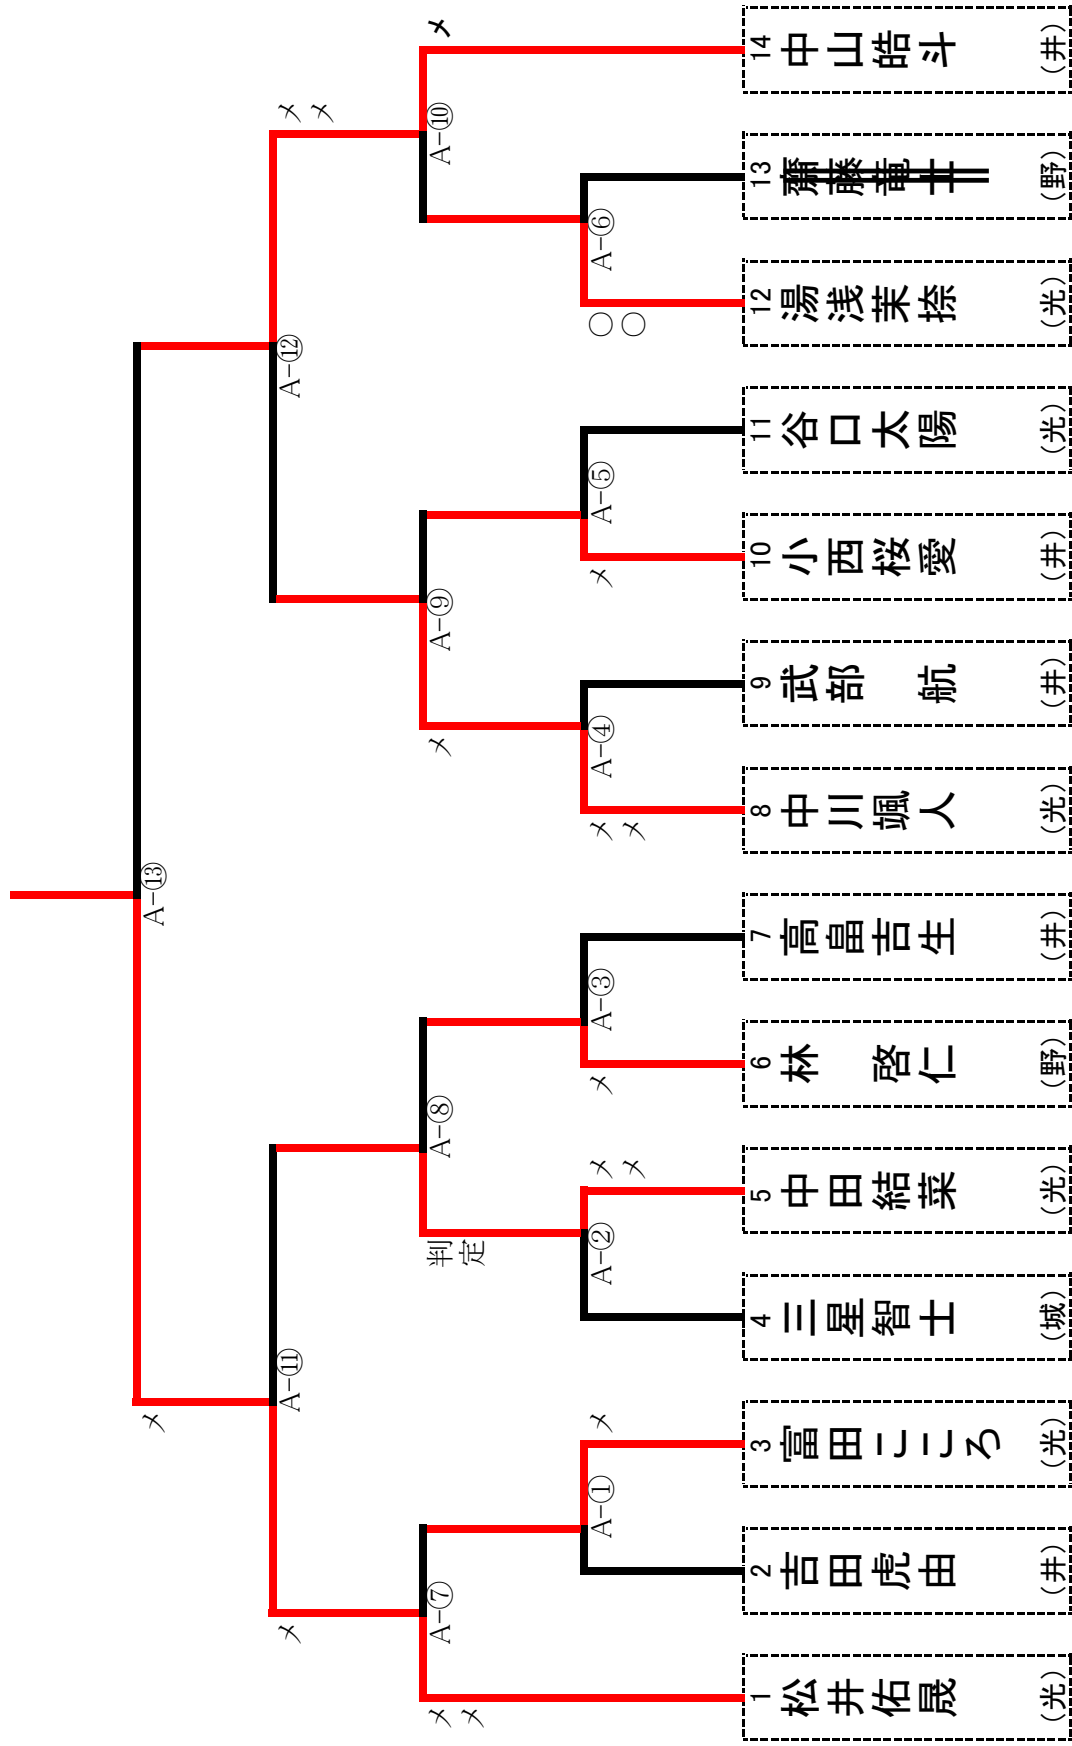

A試合場：小学生5・6年 中学女子個人戦・団体戦 A試合場：一般団体戦
B試合場：小学生4年生以下 中学男子個人戦・団体戦

中学生男子 個人

中学生女子 個人

小学生4年以下 個人

中学生 男子団体戦

(B試合場)

	城端	福野	井波	勝点数	勝者数	本数	順位
城端		○ 6/3	△ 0/0	1	3	6	2
福野	① △ 2/1		△ 5/2	0	3	7	3
井波	③ ○ 8/4	② ○ 7/3		2	7	15	1

<試合順>

- ①城端—福野
- ②福野—井波
- ③城端—井波

中学生 女子団体戦

(A試合場)

小学生5・6年 個人

男子団体

チーム	先鋒	次鋒	中堅	副将	大将	スコア
城端	藤本				岩城	0 - 0
	井波				細川	
					中嶋	
					今井	
					水口	
井波	辻村				遠藤	8 - 4
	高橋				野村	
					井波	
					井波	
					井波	

男子団体

チーム	先鋒	次鋒	中堅	副将	大将	スコア
城端	藤本				岩城	3 - 6
	井波				細川	
					中嶋	
					今井	
					荒井	
福野	川除				小中	2 - 1
	高橋				橋爪	
					福野	
					福野	
					福野	

女子団体

チーム	先鋒	次鋒	中堅	副将	大将	スコア
井波	野村				高橋	7 - 4
	前川				大谷	
					久恵	
					江田	
					江田	
福野	大窪				齋藤	0 - 0
	小西				正岡	
					福野	
					福野	
					福野	

男子団体

チーム	先鋒	次鋒	中堅	副将	大将	スコア
福野	川除				荒井	5 - 2
	高橋				小中	
					橋爪	
					水口	
					水口	
井波	辻村				遠藤	7 - 3
	高橋				野村	
					井波	
					井波	
					井波	

<一般>

	城端	福野	福	光	井波	勝点数	勝本数勝者数	順位
城端								3
福野	① 08/4		△1/1		△2/1			2
福光	⑤	③						
井波	④ 07/3	⑥ 03/2		②				1