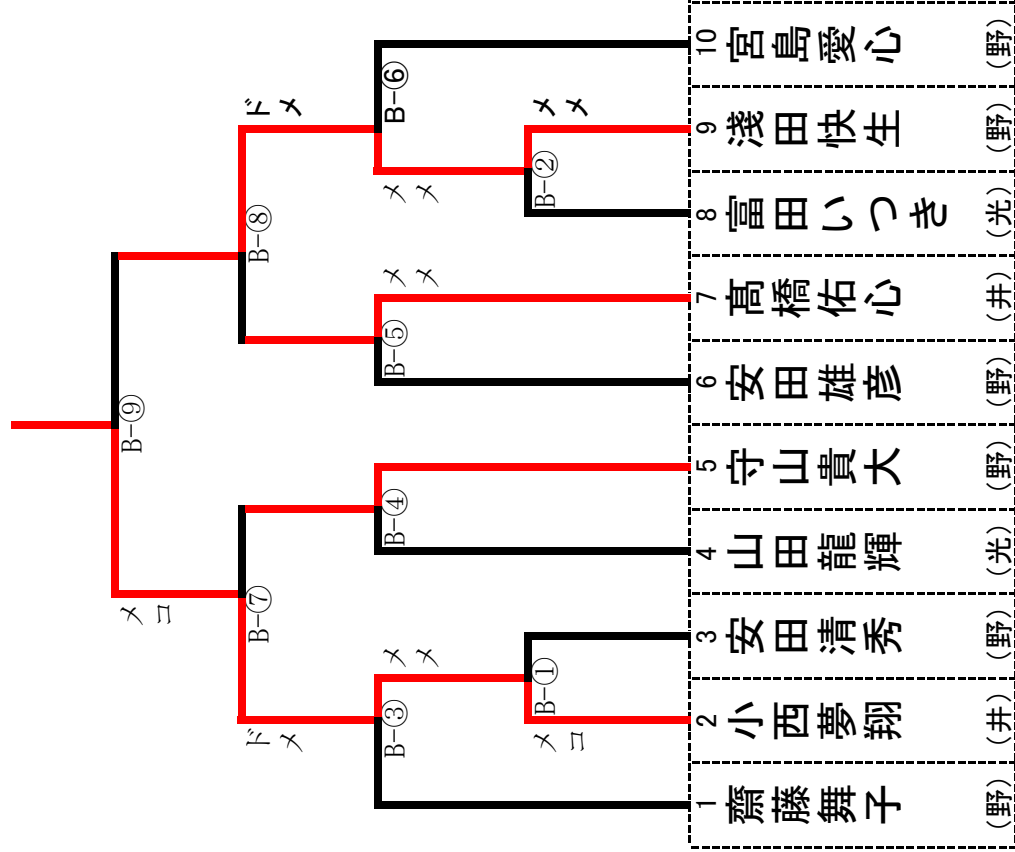

A試合場：小学生5・6年 中学女子個人戦・団体戦 A試合場：一般団体戦
B試合場：小学生4年生以下 中学男子個人戦・団体戦

中学生男子 個人

中学生女子 個人

小学生4年以下 個人

中学生 男子団体戦

(B試合場)

	城端	福野	井波	勝点数	勝者数	本数	順位
城端		○ 6/3	△ 0/0	1	3	6	2
福野	① △ 2/1		△ 5/2	0	3	7	3
井波	③ ○ 8/4	② ○ 7/3		2	7	15	1

<試合順>

- ①城端—福野
- ②福野—井波
- ③城端—井波

中学生 女子団体戦

(A試合場)

小学生5・6年 個人

男子団体

チーム	先鋒	次鋒	中堅	副将	大将	スコア
城端	藤本				岩城	0 - 0
	井波				細川	
					中嶋	
					今井	
					水口	
井波	辻村				遠藤	8 - 4
	高橋				野村	
					井波	
					井波	
					井波	

男子団体