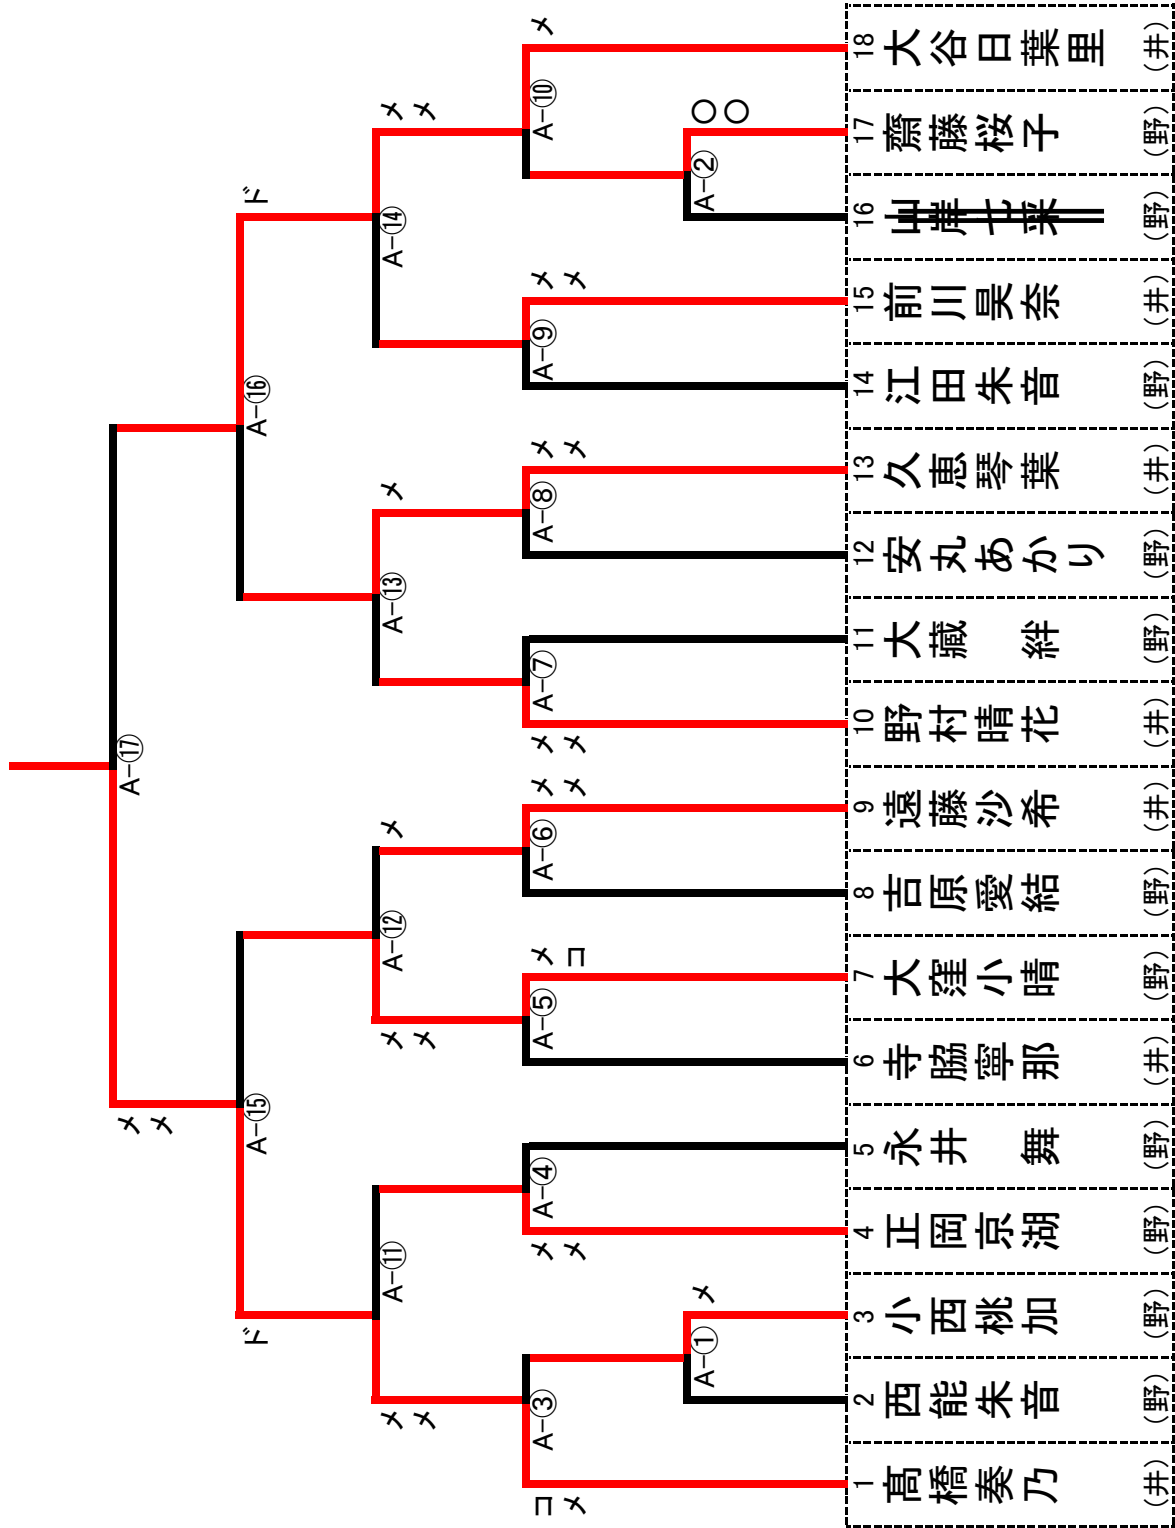

A試合場：小学生5・6年 中学女子個人戦・団体戦 A試合場：一般団体戦
B試合場：小学生4年生以下 中学男子個人戦・団体戦

中学生男子 個人

中学生女子 個人

小学生4年以下 個人

中学生 男子団体戦

(B試合場)

	城端	福野	井波	勝点数	勝者数	本数	順位
城端		○ 6/3	△ 0/0	1	3	6	2
福野	① △ 2/1		△ 5/2	0	3	7	3
井波	③ ○ 8/4	② ○ 7/3		2	7	15	1