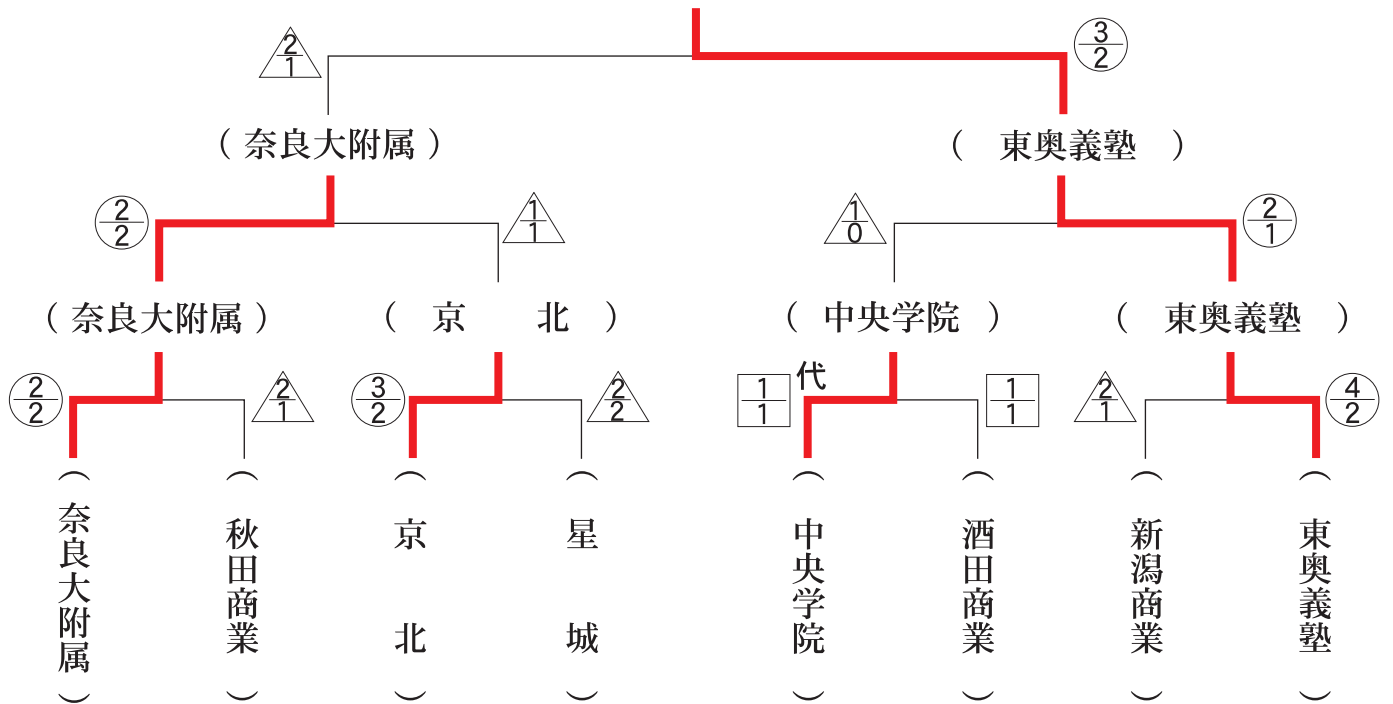

# 大会の記録

【日本海旗（男子）】

優勝

（東奥義塾）

〈準決勝〉

学校名	先鋒	次鋒	中堅	副将	大将	勝敗
奈良大附属	中田	前田	浦嶋	杉本	大井	2 2
京北	白井	青木	我妻	秋葉	五十嵐	1 1

学校名	先鋒	次鋒	中堅	副将	大将	勝敗
中央学院	寺島	紅谷	山野	金井	谷口	1 0 2
東奥義塾	立田	高松	武久	相馬	佐々木	1

〈決勝〉

学校名	先鋒	次鋒	中堅	副将	大将	勝敗
奈良大附属	中田	杉本	浦嶋	前田	大井	2 1 3
東奥義塾	立田	高松	武久	相馬	佐々木	2

優秀選手

(佐々木駿人) 東奥義塾高校  
 (青木圭太) 京北高校  
 (加藤峻一郎) 秋田商業高校  
 (手塚琢也) 酒田商業高校

(浦嶋裕誠) 奈良大附属高校  
 (谷口周大) 中央学院高校  
 (中村航) 星城高校  
 (斎藤拓哉) 新潟商業高校