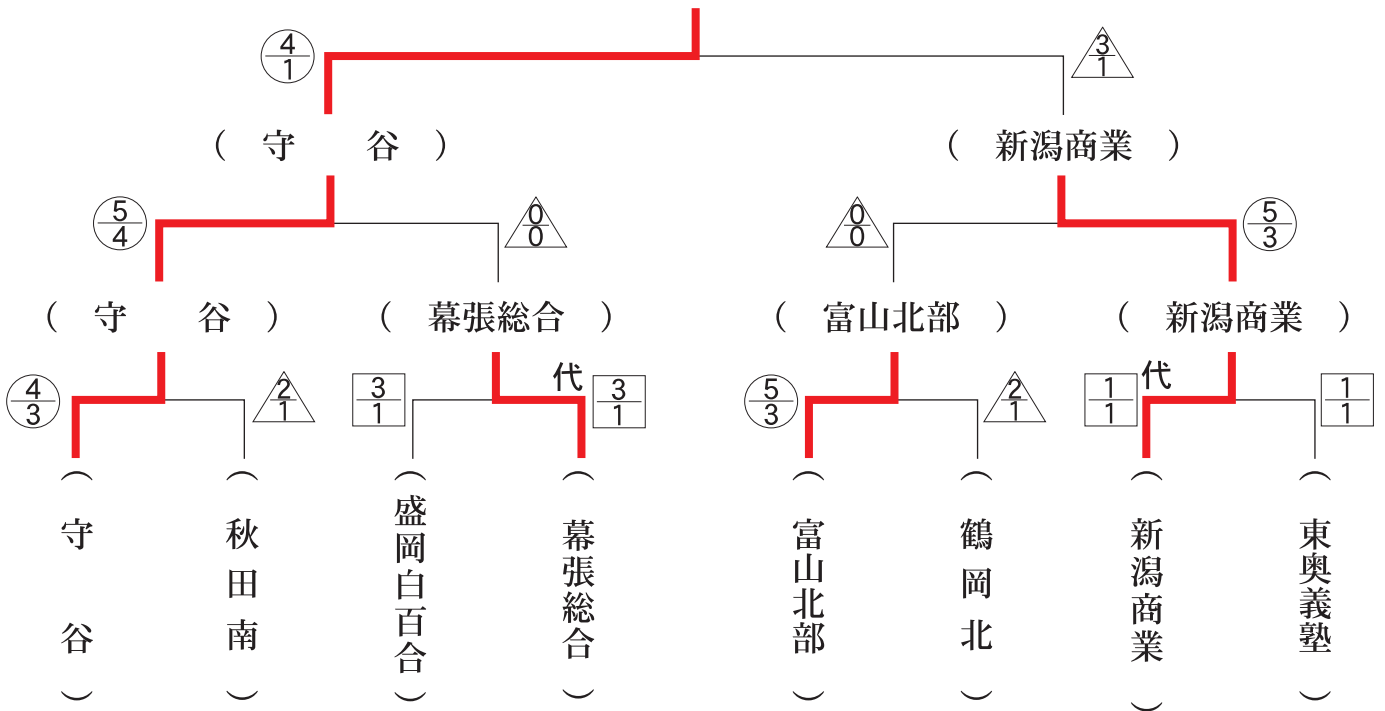

大会の記録

【日本海旗（女子）】

優勝
(守谷)

〈準決勝〉

学校名	先鋒	次鋒	中堅	副将	大将	勝敗
守谷	瀧沢	後藤	大亀	比佐	吉村	5 4
	⊗コ	△ △	⊙ 一本勝ち △	⊖ 一本勝ち △	⊗ 一本勝ち	0
幕春総合	千田	堀越	佐藤	早野	湯浅	0

学校名	先鋒	次鋒	中堅	副将	大将	勝敗
富山北部	山田	竹内	山本	今村	久木田	0 0
	×	⊖ 一本勝ち	⊗ ×	⊗ ×	×	5
新潟商業	丸山	佐藤	熊谷	武田	大塩	3

〈決勝〉

学校名	先鋒	次鋒	中堅	副将	大将	勝敗
守谷	瀧沢	後藤	大亀	比佐	吉村	4 1
	⊖ ×	×	⊗ 一本勝ち ×	⊖ ×	⊗ ×	3
新潟商業	丸山	相田	熊谷	武田	大塩	1

優秀選手

(吉村 遥) 守谷高校
(湯浅 亜美) 幕張総合高校
(木村 早希) 秋田南高校
(阿部佳奈子) 鶴岡北高校

(熊谷 真純) 新潟商業高校
(山本麻紗子) 富山北部高校
(田中美佳) 盛岡白百合高校
(板垣 佑果) 東奥義塾高校